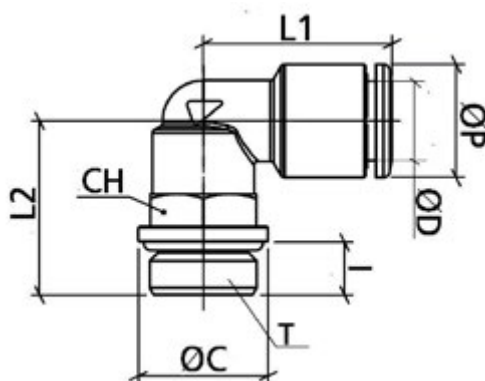

Varenummer: 589OTRL06G02

Beskrivelse: Metal Push-in fitting, vinkel, $\varnothing 6$ / G1/4", m. o-ring
Type: OTRL06G02, forniklet messing

Mål

CH = 13

ØP = 12

I = 6.5

L1 = 21

L2 = 21.5

T = G1/4"

Vægt = 24

ØC = 16

ØD = 6